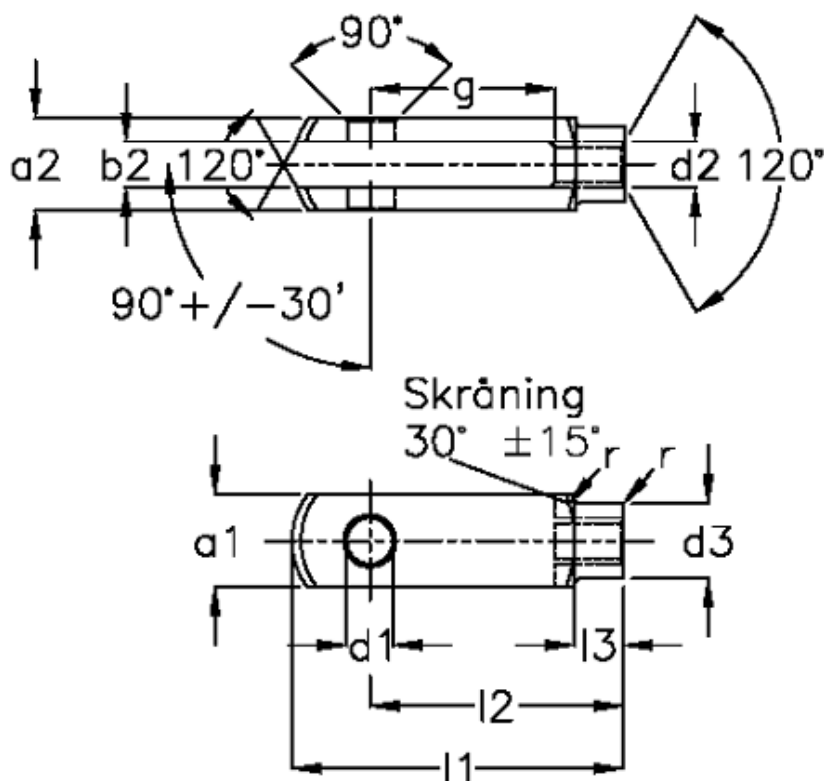

Varenummer: 140571456
 Beskrivelse: KLEE Gaffelstykke G 14x56 M14, venstre

Mål

a1 (h11)	= 27	g (+/-0,5)	= 56
a2	= 27 (+0,3 -0,16)	l1 (+/-0,5)	= 101
b1 (B13)	= 14	l2	= 85 (-0,4)
b2	= 14 (+0,7 +0,15)	l3	= 22,5 (+/-0,2)
d1 H9	= 14	r	= 1.0
d2	= M 14 x 2	Størrelse	= G 14 x 56
d3 (+/-0,3)	= 24	Vægt	= 0.258
f (+/-0,2)	= 1.0		